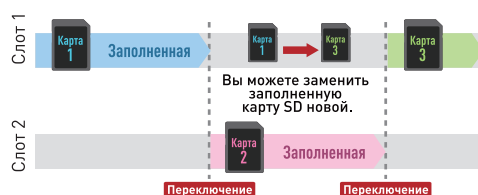

Слоты для двух карт SD

Последовательная запись

Когда первая карта заполняется, система автоматически – без сбоев – переключается на вторую карту. Карту можно заменять непосредственно во время съемки. Это означает, что записанные карты можно поочередно заменять пустыми, и это делает процесс записи бесконечным.*