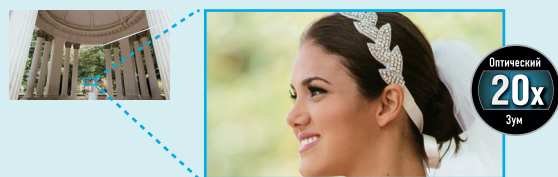

Гибридная система оптической фокусировки по 5-осям HYBRID O.I.S. +

Гибридная система оптической фокусировки HYBRID O.I.S. + использует коррекцию по пяти осям для эффективного устранения размытия изображения во всем диапазоне масштабирования – от широкоугольного режима до максимального приближения. Это позволяет получать ясные и четкие изображения – без размытия, почти в любой ситуации съемки.